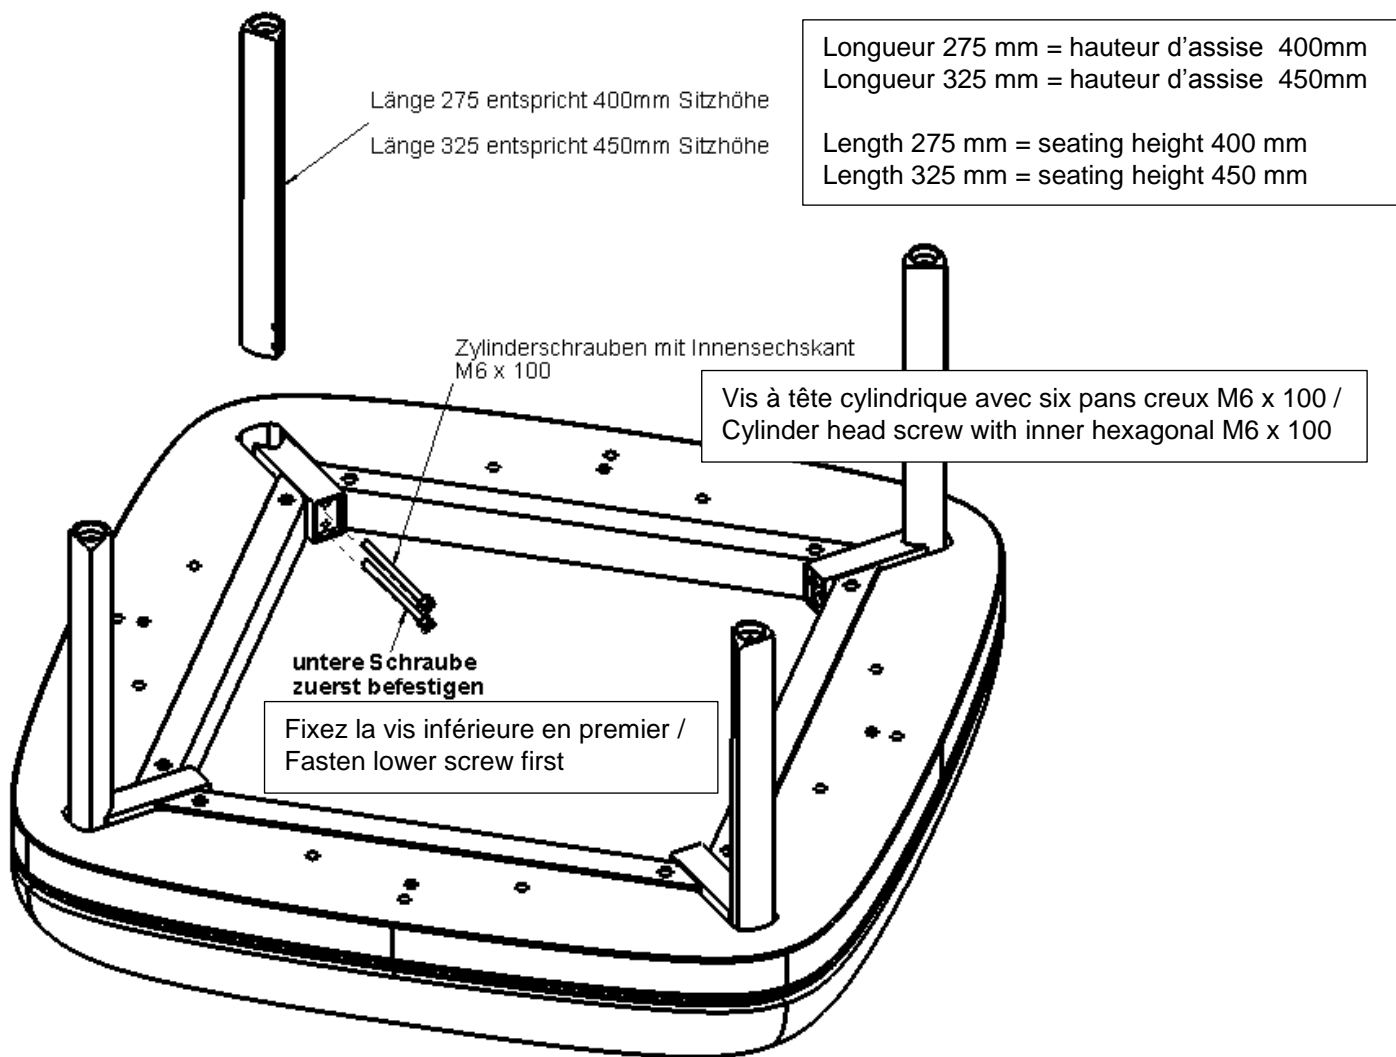

**Montageanleitung /
Instructions de montage / Assembly instructions**
ophelis sum

01. Montage Gestellfüße / Montage des pieds / Assembly of the base legs

02. Montage Paravent an Sitzpolster / Montage de paravent avec éléments d'assise / Assembly of partition screen at seat base

03. Montage Add-On Tisch an Sitzpolster / Montage de table add-on avec éléments d'assise / Assembly of add-on swivel table at seat base

M6x16
M8x60

04. Montage Brückentisch an Sitzpolster / Montage de table de liaison avec éléments d'assise / Assembly of bridge-type table at seat base